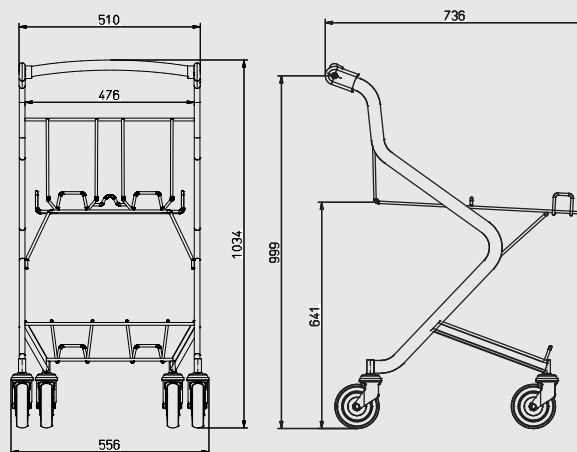

KUNDKORGSVAGN

LIGHT OVALY

EXACT
I BUTIK

STABIL

En stabil kundkorgsvagn med plats för två kundkorgar samt plats för ytterligare inköp på underhyllan

TILLBEHÖR

Tillbehör som finns att tillgå är scannerhållare, kundvagnslås och display

> LIGHT OVALY KUNDKORGSVAGN

Med två korgar i samma plan blir inköpet ett rent nöje!

Många kunder väljer att handla på vägen hem från arbetet eller på lunchen. En stor kundvagn är kanske inte första alternativet, utan en kundkorg. Light är framtagen för att vara lastbäraren som på ett bekvämt sätt, bär runt kundens korgar i butiken. Till skillnad från de flesta korgvagnar har Light två kundkorgar i samma plan. Passar dom vanligaste i handeln förekommande kundkorgarna.

Stackningslängden är 15 cm.

> TILLBEHÖR

- Scannerhållare
- Kundvagnslås för två mynt.
- Display

MODELL	LIGHT OVALY KUNDKORGSVAGN
ART NR.	321036